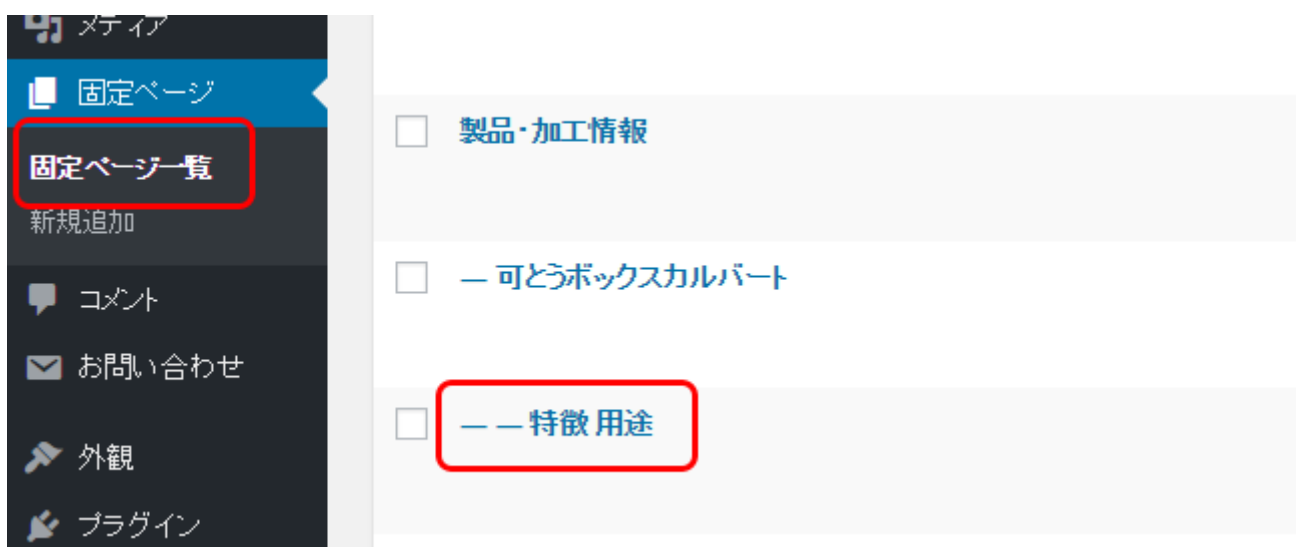

2. 左メニューから「固定ページ」>「固定ページ一覧」を開き、更新したいページをクリックします。